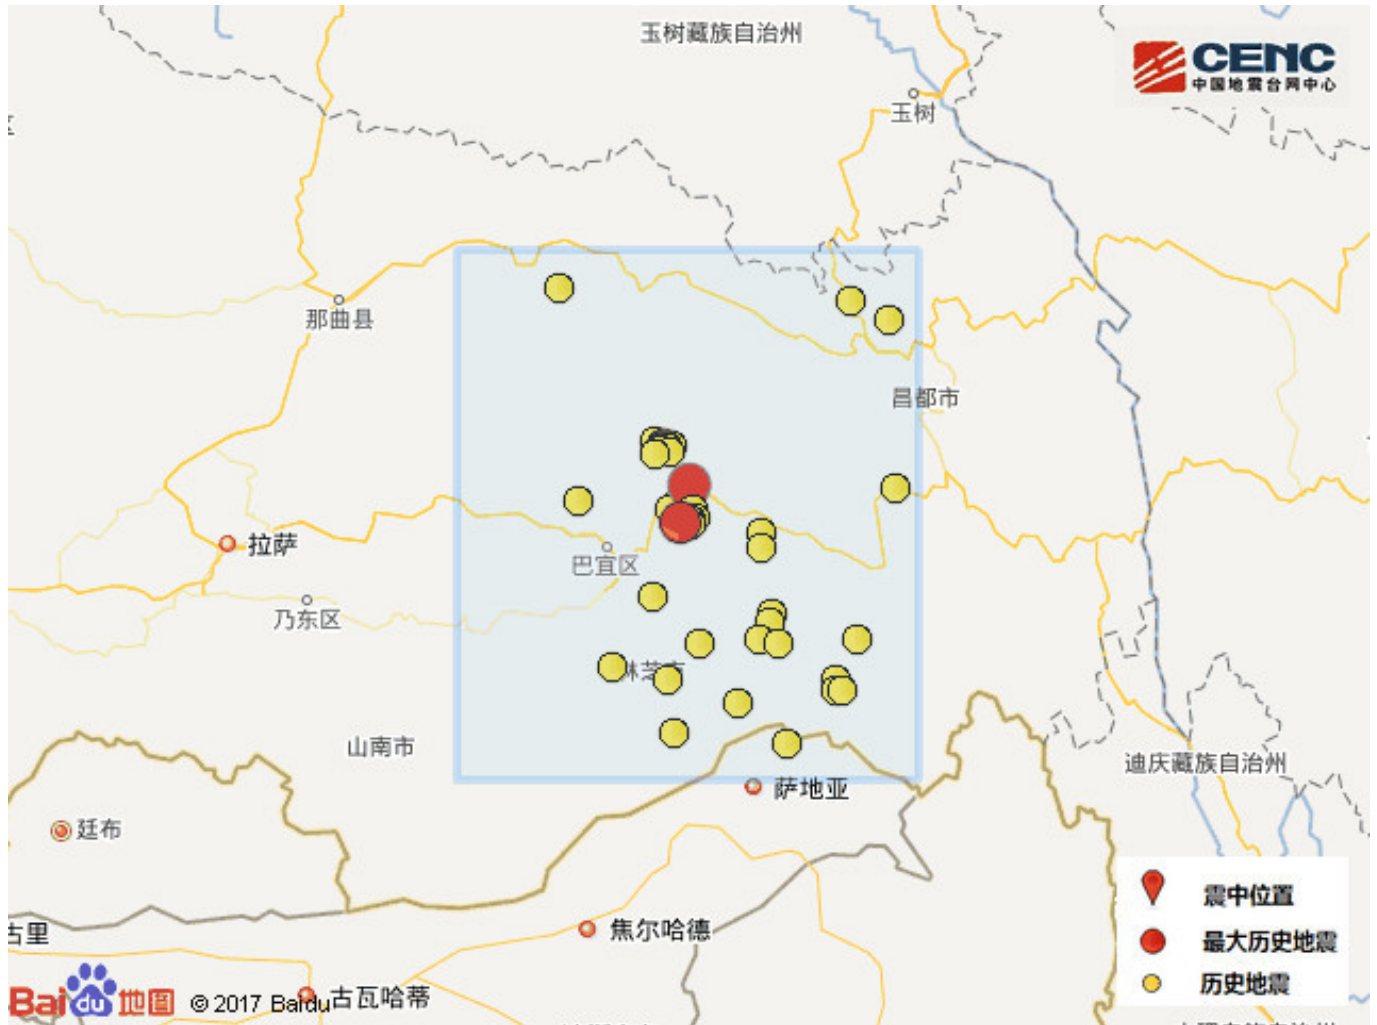

西藏林芝市巴宜区发生5.0级地震 震源深度6千米

速报参数

据中国地震台网正式测定，12月20日1时40分在西藏林芝市巴宜区发生5.0级地震，震源深度6千米，震中位于北纬29.88度，东经95.08度。

震中地形

震中5公里范围内平均海拔约2778米。

周边村镇

本次地震周边5公里内的村庄有门中村、结东、多母、色青、朵姆隆巴、奶曲、多杰埃钟，20公里内的乡镇有排龙门巴族乡。

周边县区

震中距墨脱县66公里、距波密县66公里、距巴宜区75公里、距米林县112公里、距洛隆县120公里，距林芝市74公里，距拉萨市384公里。

历史地震

根据中国地震台网速报目录，震中周边200公里内近5年来发生3级以上地震共53次，最大地震是2017年11月18日在西藏林芝市米林县发生的6.9级地震（距离本次震中16公里），按震级大小前50次历史地震分布如图。

震中天气

林芝地区今天天气情况：晴，无持续风向微风，全天气温14⁻-4⁺℃。未来3天天气情况：21日，晴转多云，气温15⁻-2⁺℃，无持续风向微风；22日，多云，气温14⁻-2⁺℃，无持续风向微风；23日，阴，气温15⁻-2⁺℃，无持续风向微风。

教育局工作人员：游府西街的家长一般外面很少没有产权证，这是我初步的判断。

今年3月份吉之岛更名永旺后，目前广东消费者的接受度已有8成。

当前文章：<http://www.wallfaves.com/article/cy5pd-20180114.pdf>

发布时间：2018-01-20 03:31:46

[林中小屋](#) [战旗](#) [全国企业信用信息公示系统](#) [英皇在线娱乐](#) [英皇在线娱乐](#) [正能量视频](#)
[正能量的句子早安语录](#) [电磁铁](#) [美高梅娱乐](#) [东莞办公司装修](#)