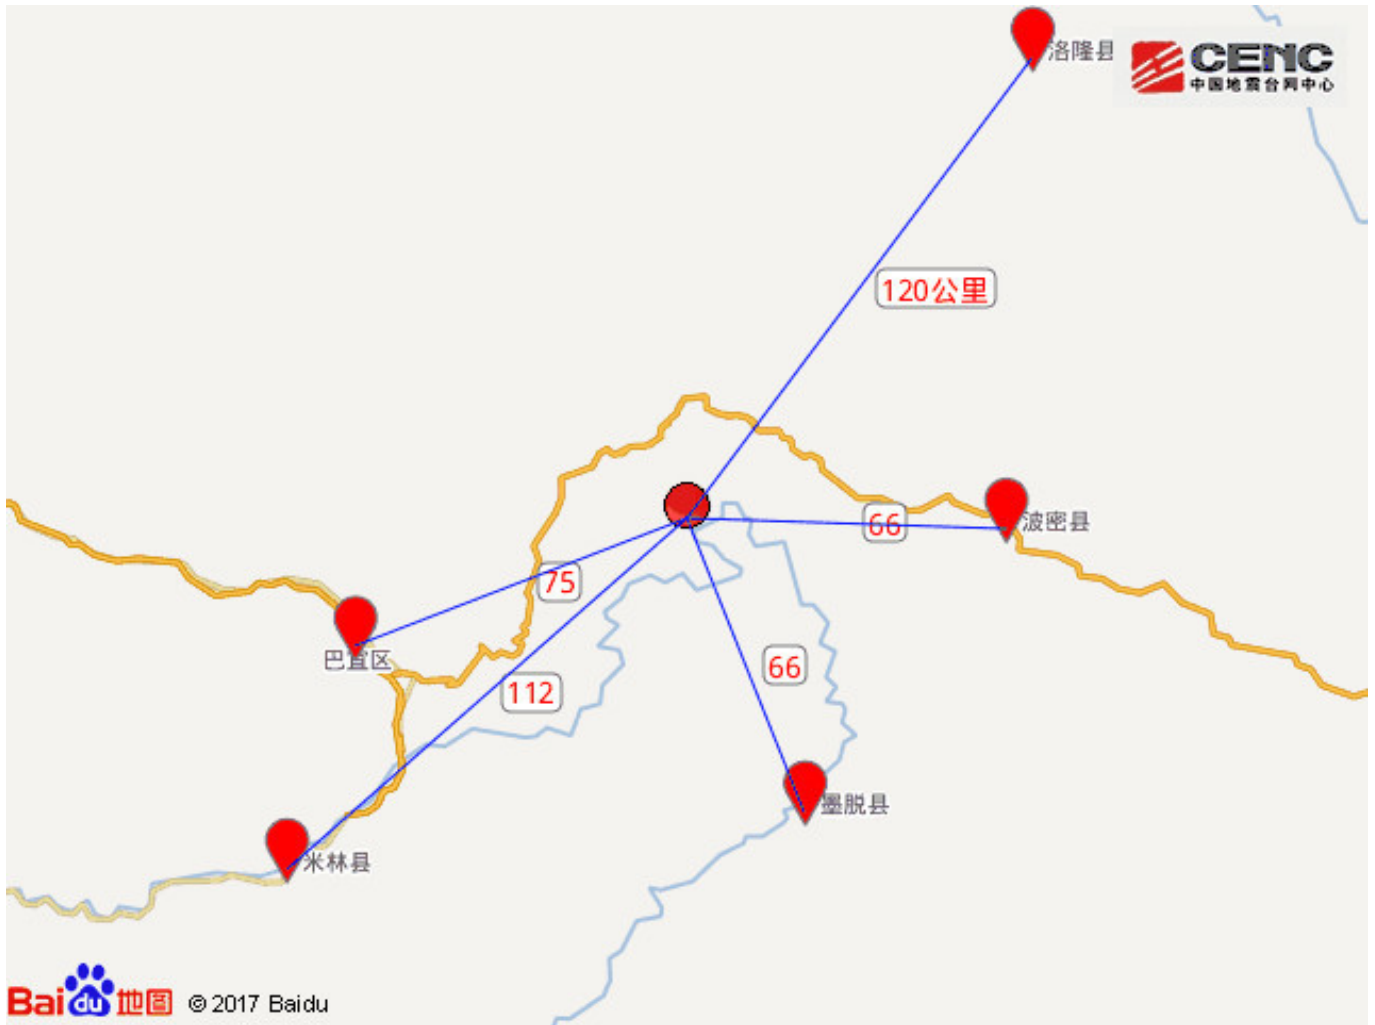

西藏林芝市巴宜区发生5.0级地震 震源深度6千米

速报参数

据中国地震台网正式测定，12月20日1时40分在西藏林芝市巴宜区发生5.0级地震，震源深度6千米，震中位于北纬29.88度，东经95.08度。

震中地形

震中5公里范围内平均海拔约2778米。

周边村镇

本次地震周边5公里内的村庄有门中村、结东、多母、色青、朵姆隆巴、奶曲、多杰埃钟，20公里内的乡镇有排龙门巴族乡。

周边县区

震中距墨脱县66公里、距波密县66公里、距巴宜区75公里、距米林县112公里、距洛隆县120公里，距林芝市74公里，距拉萨市384公里。

历史地震

根据中国地震台网速报目录，震中周边200公里内近5年来发生3级以上地震共53次，最大地震是2017年11月18日在西藏林芝市米林县发生的6.9级地震（距离本次震中16公里），按震级大小前50次历史地震分布如图。

震中天气

林芝地区今天天气情况：晴，无持续风向微风，全天气温14⁻-4⁺℃。未来3天天气情况：21日，晴转多云，气温15⁻-2⁺℃，无持续风向微风；22日，多云，气温14⁻-2⁺℃，无持续风向微风；23日，阴，气温15⁻-2⁺℃，无持续风向微风。

教育局工作人员：游府西街的家长一般外面很少没有产权证，这是我初步的判断。

今年3月份吉之岛更名永旺后，目前广东消费者的接受度已有8成。

当前文章：<http://www.wallfaves.com/article/cy5pd-20180114.pdf>

发布时间：2018-01-20 03:31:46

[林中小屋](#) [战旗](#) [全国企业信用信息公示系统](#) [英皇在线娱乐](#) [英皇在线娱乐](#) [正能量视频](#)
[正能量的句子早安语录](#) [电磁铁](#) [美高梅娱乐](#) [东莞办公司装修](#)